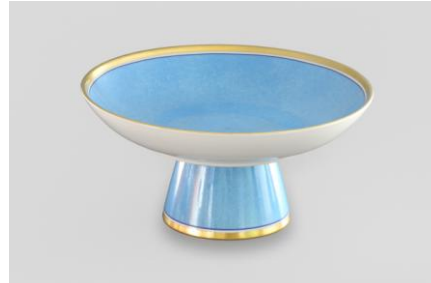

türkis – Sylt 4634

grau – Sylt 4635

violett – Sylt 4636

flieder – Sylt 4637

grau – silber 4605

FORMEN

Kaffeebecher 0,22 l
054701

Bowl 0,2 l
050501

Platzteller 33 cm
050014

Suppenteller 24 cm
050108

Essteller 28 cm
050012

Tasse mit Untertasse 0,18 l
056406

Brotteller 16 cm
050011

Oval dish M 21 cm
082507

Schälchen 6,5 cm
011822

Menagebrett ohne Deko

Gießer 0,10 l
084406

Krug 1,2 l
014503

Teller 20 cm
050015

Tasse mit Unterasse
0,22 l

Etagere
Höhe 11 cm

Tasse mit Untertasse
0,35 l

Vase 302 /15 cm
576809