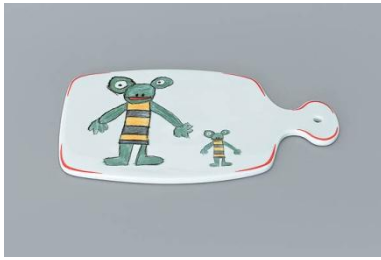

 Reichenbach

Kindergeschirr „ Porzellini“

Design: Marcus Didlbus

010606 Müslischale 16 cm
Cereal bowl

010606 Müslischale 16 cm

010606 Müslischale 16 cm

680104 Teller tief 21 cm
Plate deep

680104 Teller tief 21 cm

680104 Teller tief 21 cm

680005 Teller flach 20 cm
Plate flat

680104 Teller tief 21 cm

680005 Teller flach 20 cm

012812
Brotzeitplatte 24 cm
Snack platter

014802
Kinderkaffeebecher Norway 0,2 l
Children`s Mug

012812
Brotzeitplatte 24 cm
Snackplatter

014806
Kinderkaffeebecher Finnland 0,16 l
Children`s Mug

014802
Kinderkaffeebecher Norway 0,2 l
Children`s Mug

014806
Kinderkaffeebecher Finnland 0,16 l
Children`s Mug