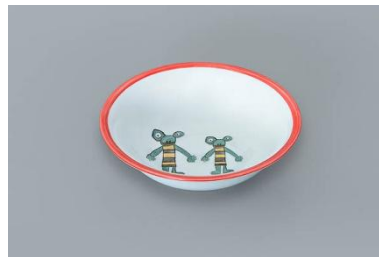

 Reichenbach

Kindergeschirr „ Porzellini“

Design: Marcus Didlbus

010606 Müslischale 16 cm
Cereal bowl

010606 Müslischale 16 cm

010606 Müslischale 16 cm

680104 Teller tief 21 cm
Plate deep

680104 Teller tief 21 cm

680104 Teller tief 21 cm

680005 Teller flach 20 cm
Plate flat

680104 Teller tief 21 cm

680005 Teller flach 20 cm

012812
Brotzeitplatte 24 cm
Snack platter

014802
Kinderkaffeebecher Norway 0,2 l
Children`s Mug

Motivvarianten

Farbvarianten für Rand

grün rot orange blau