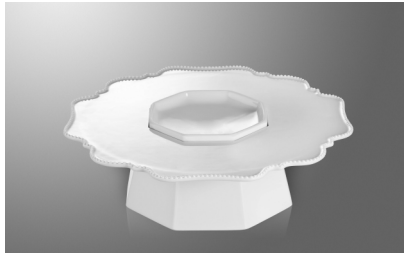

704702 Kaffee - Obertasse 0,22 l coffee cup
705302 Kaffee - Untertasse 20,5 cm
coffee saucer

704705 Espresso-Tasse 0,22 l - Espresso Cup
705304 Espresso-Untertasse 15,5 cm
Espresso saucer

706708 Teller flach 15,5 cm
Plate flat

705701 Schale 9 cm 0,03 l
Bowl

706701 Blumenhalter 13,6 cm
Flower holder
706709 Bowl für Blumenhalter
Bowl for Flower holder

706713 Etagere S

706712 Etagere M

706710 Etagere L

706711 Etagere L mit Dip

705704 Leuchter 16 cm h 2,5 cm
Candle stick

706007 Vase b 16 cm h 10 cm

706006 Vase b 16 cm h 9 cm

706002 Vase M 17 cm

706003 Vase L 20 cm

706005 Vase XL 28 cm

706001 Vase M ohne Henkel 17 cm

Reichenbach