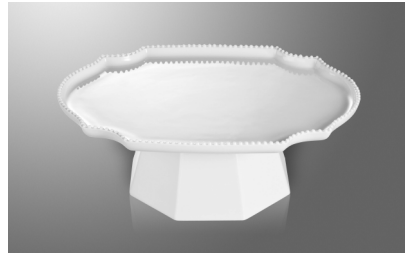

700007 Teller flach 9 cm
 Plate flat

700102 Teller rund tief 22 cm
 Plate round deep

700105 Dessertbowl 25 cm
 Dessert bowl

700503 Bowl L 8 eckig 20 cm 1,4l

700502 Bowl M 8 eckig 15 cm 0,7 l

700501 Bowl S 8 eckig 10 cm 0,15l

702403 Teller oval tief 27 cm
Plate oval deep

702404 Platte oval 22 cm
Plate oval

702801 Platte 3tlg. 36 cm
Platter

702802 Tablett 27 cm
Tray

704202 Teekanne 1,2 l
Tea pot

704407 Gießer 0,05 l
Creamer

704602 Tee - Obertasse 0,22 l Tea cup
705303 Tee - Untertasse 20 cm Tea saucer

704702 Kaffee - Obertasse 0,22 l coffee cup
705302 Kaffee - Untertasse 20,5 cm
coffee saucer

704705 Espresso-Tasse 0,22 l - Espresso Cup
705304 Espresso-Untertasse 15,5 cm
Espresso saucer

706708 Teller flach 15,5 cm
Plate flat

705701 Schale 9 cm 0,03 l
Bowl

706701 Blumenhalter 13,6 cm
Flower holder
706709 Bowl für Blumenhalter
Bowl for Flower holder

706713 Etagere S

706712 Etagere M

706710 Etagere L

706711 Etagere L mit Dip

705704 Leuchter 16 cm h 2,5 cm
Candle stick