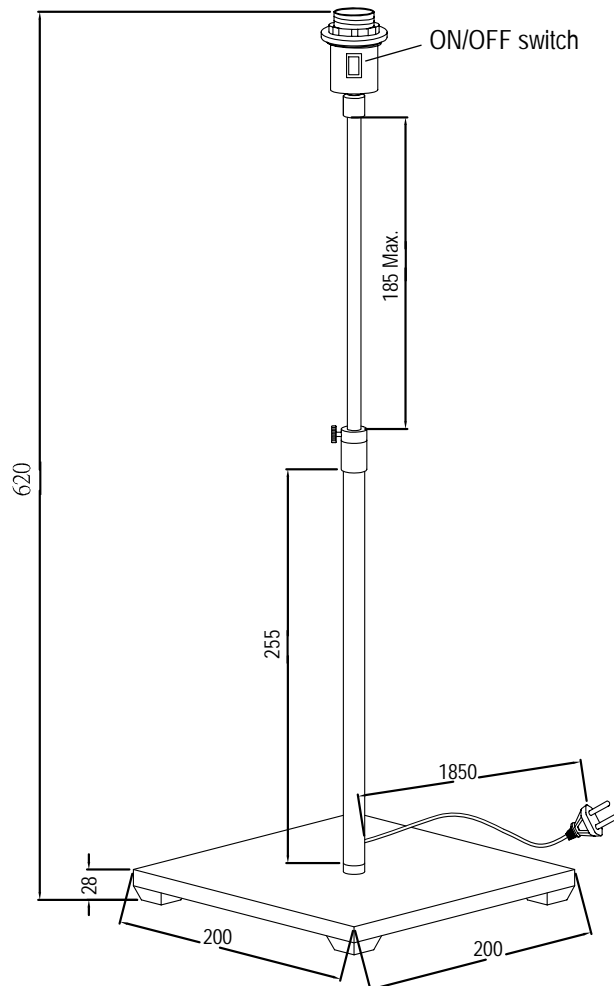

## BONN TABLE LAMP ( BONN /T )

**SIZE:** max.height 62 cm  
E27,MAX 60W

## packing details

**Box sizes:** 25.5 x 10 x 44.5 CM  
**Total CBM:** 0.0113  
**G.W:** 4.61 KGS  
**N.W:** 3.96 KGS  
**Number of boxes:** 1 PC