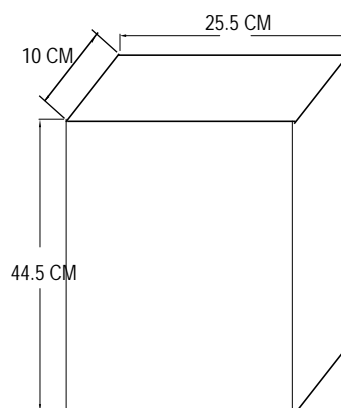

## BONN TABLE LAMP ( BONN /T )

**SIZE:** max.height 62 cm  
E27,MAX 60W

## packing details

**Box sizes:** 25.5 x 10 x 44.5 CM  
**Total CBM:** 0.0113  
**G.W:** 4.61 KGS  
**N.W:** 3.96 KGS  
**Number of boxes:** 1 PC