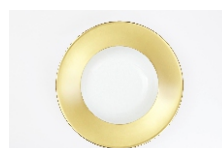

COLOUR Gold
Design Gerd Sommerlade

050012 Essteller 28 cm
Dinner plate

050014 Platzteller 33 cm
Presentations plate

050107 Pastateller 28 cm
Pasta plate

050108 Suppenteller 24 cm
Soup plate

680005 Teller flach 20 cm
Plate flat

050011 Brotteller 16 cm
Bread plate

050015 Teller flach mit Fahne 20 cm
plate flat

050501 Bowl 0,2 l ø 10 cm

050502 Bowl 0,4 l ø 13 cm

086402 Espressotasse 0,07l
mit Untertasse 11 cm
Espressocup flat with saucer

056405 Tasse flach 0,2 l
mit Untertasse 15,5 cm
cup flat with saucer

014702 Becher 0,23l - Mug

016023 Kürbisvase
Pumkin Vase

054208 Teekanne 1,2 l
Tea pot

054403 Gießer 0,2 l
Creamer

051808 Salzstreuer - 0,03l
051809 Pfefferstreuer - 0,03l
Salt & Pepper Shaker