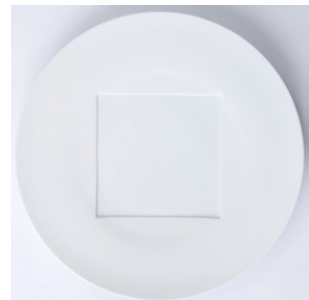

## SPIRA

Design: SERVICE FORM

struktur weiß - 4701  
 struktur schwarz 4702  
 struktur gold 4703  
 struktur platin 4704

**050006** Teller flach 31 cm  
 runder Spiegel  
 Plate flat, round surface

**0500060500** Berge Teller flach  
 31 cm runder Spiegel glasiert,  
 Fahne bisquit  
 Plate flat, round surface

**050007** Teller flach 31 cm  
 struktur gold  
 Plate flate strukture gold

**050008** Teller flach 31 cm  
 erhöhter runder Spiegel  
 Plate flate rised round surface

**500001** Platzteller 33 cm  
 mit Fahne

**050009** Teller flach 31 cm  
 quadratischer Spiegel  
 Plate flate square surface

**050010** Teller flach 31 cm  
 erhöhter quadratischer Spiegel  
 Plate flate rised square surface

**050506** Bowl 23,5 cm Fahne  
 bisquit, Spiegel weißglasiert