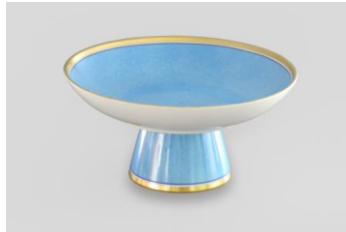

Teekanne 1,2 l **054208**
Teapot

Eierbecher **051810**
Egg-Cup

Salz- und Pfeffersteuer **051808 - 051809**
salt- and peppershaker

Serviettenring **051903**
Napkinring

Platte 21 x 13 cm **051811**
platter

Schälchen 6,5 cm 0,02 l **011822**
bowl

Reichenbach

Kürbisvase 28 cm **016023**
Vase

Vase 302/15 cm **576809**

Vase Astra **016024**

Zuckerdose mit Deckel **054304**
sugar bowl

Krug 1,2 l **014503**
jug

Etagere Ø 21 cm **055601**
Cakestand

Gefäß 0,1 l **010502**
Bowl

Bowl S EGG`s 0,06l
080505

Oval dish M 21 cm EGGs **082507**

Gießer 0,05 l **084406**
Creamer

Gießer ohne Henkel 0,10 l **084404**
Creamer

Menagebrett ohne Deko
Wooden Tray

Reichenbach