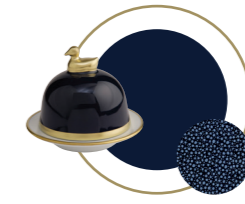

# NUANCIER

SOUS LE SOLEIL

ECLIPSE

CHAGRIN D'AMOUR

FRAMBOISE  
RASPBERRY  
Réf 2089

VERT EMPIRE  
EMPIRE GREEN  
Réf 1043

VERT NEW YORK  
NEW YORK GREEN  
Réf 2046

VERT CANARD  
DUCK GREEN  
Réf 2044

TURQUOISE  
TURQUOISE  
Réf 2041

BLEU CARAÏBES  
CARIBBEAN BLUE  
Réf 2023

OPALE  
OPAL  
Réf 1040

BLEU GLACIER  
ICE BLUE  
Réf 1024

BLEU NUIT  
NIGHT BLUE  
Réf 2028

GRIS ARGENTE  
SILVER GREY  
Réf 1095

BLEU DE SEVRES  
SEVRES BLUE  
Réf 2026

BLEU PROVENCE  
PROVENCE BLUE  
Réf 1022

BLEU MARINE  
NAVY BLUE  
Réf 5028

SOUS LE SOLEIL PLATINE    PREMIUM SOUS LE SOLEIL PLATINE  
*SOUS LE SOLEIL PLATINUM FINISH    PREMIUM SOUS LE SOLEIL PLATINUM FINISH*

SOUS LE SOLEIL OR    PREMIUM SOUS LE SOLEIL OR  
*SOUS LE SOLEIL GOLD FINISH    PREMIUM SOUS LE SOLEIL GOLD FINISH*