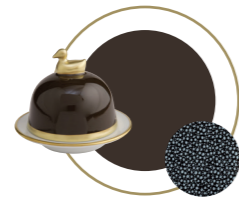

# NUANCIER

SOUS LE SOLEIL

ECLIPSE

CHAGRIN D'AMOUR

# COULEURS SOUS LE SOLEIL, ÉCLIPSE & CHAGRIN D'AMOUR

NOIR  
BLACK  
Réf 1090

GRIS SOURIS  
DARK GREY  
Réf 1093

GRIS PERLE  
PEARL GREY  
Réf 1094

BRONZE  
BRONZE  
Réf 1091

KAKI  
KAKI  
Réf 1050

MASTIC  
MASTIC  
Réf 1072

MOKA LÉGER  
LIGHT MOCCA  
Réf 1073

CARMEL  
CARMEL  
Réf 1075

BOURGOGNE  
BURGUNDY  
Réf 2083

AUBERGINE  
AUBERGINE  
Réf 2017

AMETHYSTE  
AMETHYST  
Réf 2014

PARME  
LILAC  
Réf 1012

PETALE DE ROSE  
ROSE PETAL  
Réf 1082

OPALE  
OPAL  
Réf 1040

BLEU GLACIER  
ICE BLUE  
Réf 1024

BLEU NUIT  
NIGHT BLUE  
Réf 2028

GRIS ARGENTE  
SILVER GREY  
Réf 1095

BLEU DE SEVRES  
SEVRES BLUE  
Réf 2026

BLEU PROVENCE  
PROVENCE BLUE  
Réf 1022