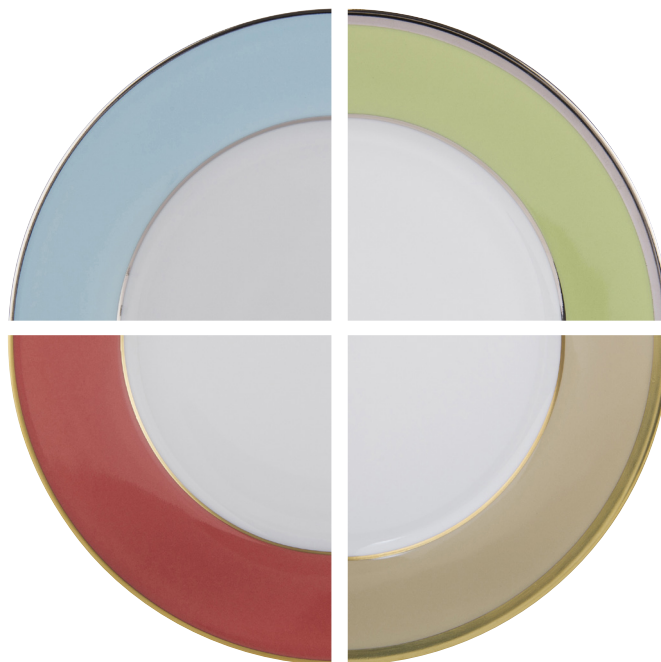

# NUANCIER

SOUS LE SOLEIL

ECLIPSE

CHAGRIN D'AMOUR

# COULEURS SOUS LE SOLEIL, ÉCLIPSE & CHAGRIN D'AMOUR

NOIR  
BLACK  
Réf 1090

GRIS SOURIS  
DARK GREY  
Réf 1093

GRIS PERLE  
PEARL GREY  
Réf 1094

BRONZE  
BRONZE  
Réf 1091

KAKI  
KAKI  
Réf 1050

MASTIC  
MASTIC  
Réf 1072

OPALE  
OPAL  
Réf 1040

BLEU GLACIER  
ICE BLUE  
Réf 1024

BLEU NUIT  
NIGHT BLUE  
Réf 2028

GRIS ARGENTE  
SILVER GREY  
Réf 1095

BLEU DE SEVRES  
SEVRES BLUE  
Réf 2026

BLEU PROVENCE  
PROVENCE BLUE  
Réf 1022

BLEU MARINE  
NAVY BLUE  
Réf 5028

SOUS LE SOLEIL PLATINE    PREMIUM SOUS LE SOLEIL PLATINE  
*SOUS LE SOLEIL PLATINUM FINISH    PREMIUM SOUS LE SOLEIL PLATINUM FINISH*

SOUS LE SOLEIL OR    PREMIUM SOUS LE SOLEIL OR  
*SOUS LE SOLEIL GOLD FINISH    PREMIUM SOUS LE SOLEIL GOLD FINISH*