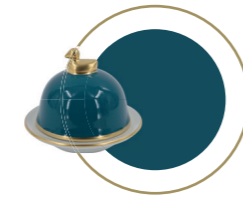

FRAMBOISE  
RASPBERRY  
Réf 2089

VERT EMPIRE  
EMPIRE GREEN  
Réf 1043

VERT NEW YORK  
NEW YORK GREEN  
Réf 2046

VERT CANARD  
DUCK GREEN  
Réf 2044

TURQUOISE  
TURQUOISE  
Réf 2041

BLEU CARAÏBES  
CARIBBEAN BLUE  
Réf 2023

OPALE  
OPAL  
Réf 1040

BLEU GLACIER  
ICE BLUE  
Réf 1024

BLEU NUIT  
NIGHT BLUE  
Réf 2028

GRIS ARGENTE  
SILVER GREY  
Réf 1095

BLEU DE SEVRES  
SEVRES BLUE  
Réf 2026

BLEU PROVENCE  
PROVENCE BLUE  
Réf 1022

BLEU MARINE  
NAVY BLUE  
Réf 5028

SOUS LE SOLEIL PLATINE    PREMIUM SOUS LE SOLEIL PLATINE  
*SOUS LE SOLEIL PLATINUM FINISH    PREMIUM SOUS LE SOLEIL PLATINUM FINISH*

SOUS LE SOLEIL OR    PREMIUM SOUS LE SOLEIL OR  
*SOUS LE SOLEIL GOLD FINISH    PREMIUM SOUS LE SOLEIL GOLD FINISH*