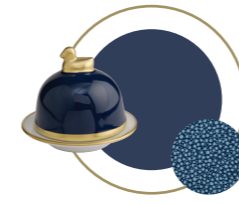

JAUNE PASTEL  
PASTEL YELLOW  
Réf 1065

JAUNE CITRON  
LEMON  
Réf 2069

TOURNESOL  
SUNFLOWER  
Réf 2063

ORANGE  
ORANGE  
Réf 2066

MANDARINE  
MANDARIN  
Réf 2068

CORAIL  
CORAL  
Réf 2087

ROUGE  
RED  
Réf 2088

FRAMBOISE  
RASPBERRY  
Réf 2089

VERT EMPIRE  
EMPIRE GREEN  
Réf 1043

VERT NEW YORK  
NEW YORK GREEN  
Réf 2046

VERT CANARD  
DUCK GREEN  
Réf 2044

TURQUOISE  
TURQUOISE  
Réf 2041

BLEU CARAÏBES  
CARIBBEAN BLUE  
Réf 2023

OPALE  
OPAL  
Réf 1040

BLEU GLACIER  
ICE BLUE  
Réf 1024

BLEU NUIT  
NIGHT BLUE  
Réf 2028

GRIS ARGENTE  
SILVER GREY  
Réf 1095

BLEU DE SEVRES  
SEVRES BLUE  
Réf 2026

BLEU PROVENCE  
PROVENCE BLUE  
Réf 1022

BLEU MARINE  
NAVY BLUE  
Réf 5028

SOUS LE SOLEIL PLATINE    PREMIUM SOUS LE SOLEIL PLATINE  
*SOUS LE SOLEIL PLATINUM FINISH    PREMIUM SOUS LE SOLEIL PLATINUM FINISH*

SOUS LE SOLEIL OR    PREMIUM SOUS LE SOLEIL OR  
*SOUS LE SOLEIL GOLD FINISH    PREMIUM SOUS LE SOLEIL GOLD FINISH*