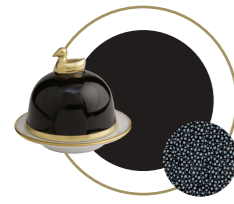

# NUANCIER

SOUS LE SOLEIL

ECLIPSE

CHAGRIN D'AMOUR

# COULEURS SOUS LE SOLEIL, ÉCLIPSE & CHAGRIN D'AMOUR

NOIR  
BLACK  
Réf 1090

GRIS SOURIS  
DARK GREY  
Réf 1093

GRIS PERLE  
PEARL GREY  
Réf 1094

BRONZE  
BRONZE  
Réf 1091

KAKI  
KAKI  
Réf 1050

MASTIC  
MASTIC  
Réf 1072

OPALE  
OPAL  
Réf 1040

BLEU GLACIER  
ICE BLUE  
Réf 1024

BLEU NUIT  
NIGHT BLUE  
Réf 2028

GRIS ARGENTE  
SILVER GREY  
Réf 1095

BLEU DE SEVRES  
SEVRES BLUE  
Réf 2026

BLEU PROVENCE  
PROVENCE BLUE  
Réf 1022

BLEU MARINE  
NAVY BLUE  
Réf 5028

SOUS LE SOLEIL PLATINE    PREMIUM SOUS LE SOLEIL PLATINE  
*SOUS LE SOLEIL PLATINUM FINISH    PREMIUM SOUS LE SOLEIL PLATINUM FINISH*

SOUS LE SOLEIL OR    PREMIUM SOUS LE SOLEIL OR  
*SOUS LE SOLEIL GOLD FINISH    PREMIUM SOUS LE SOLEIL GOLD FINISH*