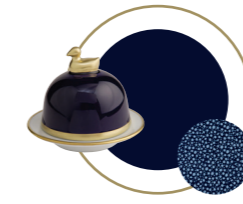

# NUANCIER

SOUS LE SOLEIL

ECLIPSE

CHAGRIN D'AMOUR

OPALE  
OPAL  
Réf 1040

BLEU GLACIER  
ICE BLUE  
Réf 1024

BLEU NUIT  
NIGHT BLUE  
Réf 2028

GRIS ARGENTE  
SILVER GREY  
Réf 1095

BLEU DE SEVRES  
SEVRES BLUE  
Réf 2026

BLEU PROVENCE  
PROVENCE BLUE  
Réf 1022

BLEU MARINE  
NAVY BLUE  
Réf 5028

SOUS LE SOLEIL PLATINE    PREMIUM SOUS LE SOLEIL PLATINE  
*SOUS LE SOLEIL PLATINUM FINISH    PREMIUM SOUS LE SOLEIL PLATINUM FINISH*

SOUS LE SOLEIL OR    PREMIUM SOUS LE SOLEIL OR  
*SOUS LE SOLEIL GOLD FINISH    PREMIUM SOUS LE SOLEIL GOLD FINISH*